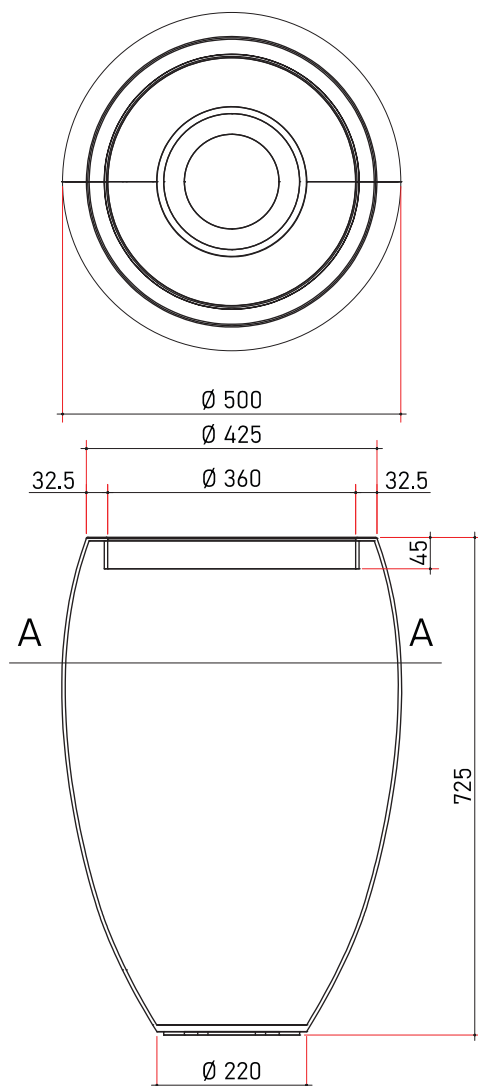

dimenzije (+/-) 5 mm

PROIZVOD	Saksija
NAMJENA	Proizvod namijenjen za uređenje unutrašnjih i vanjskih prostora (domovi, restorani, hoteli, kancelarije, radnje i sl.)
MATERIJAL	LLDPE (Linear low-density polyethylene)
PREVOZ	Ne spada u materije opasne za transport
MJERE SIGURNOSTI	Nije štetno
DOSTUPNE BOJE	White Dove, Cream, Tan, Scarlet, Orient Red, Riga, Light Grey, White Stone, Beige Stone, Grey Stone, Black Stone
KONTROLA KVALITETA	Proizvod je pod konstantnim internim nadzorom kontrole kvaliteta kompanije BEPRO d.o.o.
DIMENZIJE	mm

LLDPE	100% Recyclable	Lightweight	Antishock	UV Resistant	-65°C+85°C Resistant

NAPOMENA : Tehnički list proizvoda sadrži naša znanja i praktična iskustva. Svim korisnicima koji upotrebljavaju naše proizvode, treba poslužiti kao preporuka za primjenu kako bi se postigli najbolji rezultati. Kompanija BEPRO d.o.o. ne preuzima odgovornost za štetu nastalu uslijed nepravilne upotrebe ili pogrešnog odabira proizvoda.