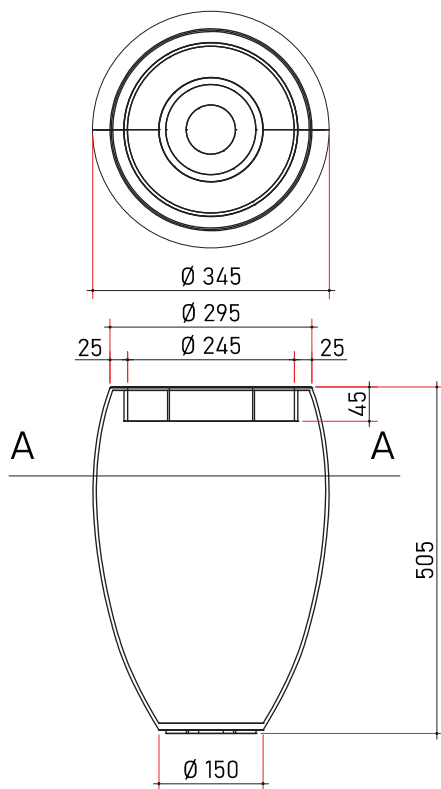

dimenzije (+/-) 5 mm

PROIZVOD	Saksija
NAMJENA	Proizvod namijenjen za uređenje unutrašnjih i vanjskih prostora (domovi, restorani, hoteli, kancelarije, radnje i sl.)
MATERIJAL	LLDPE (Linear low-density polyethylene)
PREVOZ	Ne spada u materije opasne za transport
MJERE SIGURNOSTI	Nije štetno
DOSTUPNE BOJE	White Dove, Cream, Tan, Scarlet, Orient Red, Riga, Light Grey, White Stone, Beige Stone, Grey Stone, Black Stone
KONTROLA KVALITETA	Proizvod je pod konstantnim internim nadzorom kontrole kvaliteta kompanije BEPRO d.o.o.
DIMENZIJE	mm

LLDPE	100% Recyclable	Lightweight	Antishock	UV Resistant	-65°C+85°C Resistant

NAPOMENA : Tehnički list proizvoda sadrži naša znanja i praktična iskustva. Svim korisnicima koji upotrebljavaju naše proizvode, treba poslužiti kao preporuka za primjenu kako bi se postigli najbolji rezultati. Kompanija BEPRO d.o.o. ne preuzima odgovornost za štetu nastalu uslijed nepravilne upotrebe ili pogrešnog odabira proizvoda.