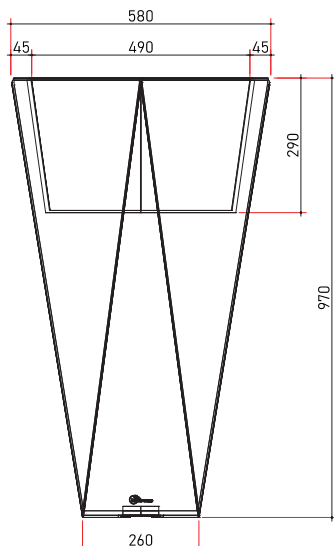

dimenzije (+/-) 5 mm

PROIZVOD	Saksija
NAMJENA	Proizvod namijenjen za uređenje unutrašnjih i vanjskih prostora (domovi, restorani, hoteli, kancelarije, radnje i sl.)
MATERIJAL	LLDPE (Linear low-density polyethylene)
PREVOZ	Ne spada u materije opasne za transport
MJERE SIGURNOSTI	Nije štetno
DOSTUPNE BOJE	Bijela sa LED svijetlom u RGB bojama (16 boja koje se lako mijenjaju i podešavaju pomoću daljinskog upravljača)
KONTROLA KVALITETA	Proizvod je pod konstantnim internim nadzorom kontrole kvaliteta kompanije BEPRO d.o.o.
DIMENZIJE	mm

LLDPE	100% Recyclable	Lightweight	Antishock	U.V. Resistant	-65°C+85°C Resistant

NAPOMENA : Tehnički list proizvoda sadrži naša znanja i praktična iskustva. Svim korisnicima koji upotrebljavaju naše proizvode, treba poslužiti kao preporuka za primjenu kako bi se postigli najbolji rezultati. Kompanija BEPRO d.o.o. ne preuzima odgovornost za štetu nastalu uslijed nepravilne upotrebe ili pogrešnog odabira proizvoda.