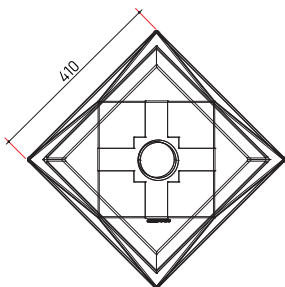

dimenzije (+/-) 5 mm

PROIZVOD	Saksija
NAMJENA	Proizvod namijenjen za uređenje unutrašnjih i vanjskih prostora (domovi, restorani, hoteli, kancelarije, radnje i sl.)
MATERIJAL	LLDPE (Linear low-density polyethylene)
PREVOZ	Ne spada u materije opasne za transport
MJERE SIGURNOSTI	Nije štetno
DOSTUPNE BOJE	Bijela sa LED svijetlom u RGB bojama (16 boja koje se lako mijenjaju i podešavaju pomoću daljinskog upravljača)
KONTROLA KVALITETA	Proizvod je pod konstantnim internim nadzorom kontrole kvaliteta kompanije BEPRO d.o.o.
DIMENZIJE	mm

LLDPE	100% Recyclable	Lightweight	Antishock	U.V. Resistant	-65°C+85°C Resistant

NAPOMENA : Tehnički list proizvoda sadrži naša znanja i praktična iskustva. Svim korisnicima koji upotrebljavaju naše proizvode, treba poslužiti kao preporuka za primjenu kako bi se postigli najbolji rezultati. Kompanija BEPRO d.o.o. ne preuzima odgovornost za štetu nastalu uslijed nepravilne upotrebe ili pogrešnog odabira proizvoda.