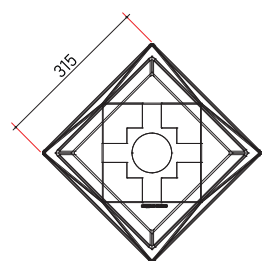

dimenzije (+/-) 5 mm

PROIZVOD	Saksija
NAMJENA	Proizvod namijenjen za uređenje unutrašnjih i vanjskih prostora (domovi, restorani, hoteli, kancelarije, radnje i sl.)
MATERIJAL	LLDPE (Linear low-density polyethylene)
PREVOZ	Ne spada u materije opasne za transport
MJERE SIGURNOSTI	Nije štetno
DOSTUPNE BOJE	Bijela sa LED svijetlom u RGB bojama (16 boja koje se lako mijenjaju i podešavaju pomoću daljinskog upravljača)
KONTROLA KVALITETA	Proizvod je pod konstantnim internim nadzorom kontrole kvaliteta kompanije BEPRO d.o.o.
DIMENZIJE	mm

LLDPE	100% Recyclable	Lightweight	Antishock	U.V. Resistant	-65°C+85°C Resistant