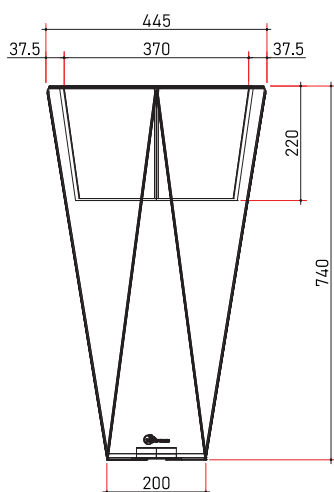

dimenzije (+/-) 5 mm

PROIZVOD	Saksija
NAMJENA	Proizvod namijenjen za uređenje unutrašnjih i vanjskih prostora (domovi, restorani, hoteli, kancelarije, radnje i sl.)
MATERIJAL	LLDPE (Linear low-density polyethylene)
PREVOZ	Ne spada u materije opasne za transport
MJERE SIGURNOSTI	Nije štetno
DOSTUPNE BOJE	Bijela sa LED svijetlom u RGB bojama (16 boja koje se lako mijenjaju i podešavaju pomoću daljinskog upravljača)
KONTROLA KVALITETA	Proizvod je pod konstantnim internim nadzorom kontrole kvaliteta kompanije BEPRO d.o.o.
DIMENZIJE	mm

LLDPE	100% Recyclable	Lightweight	Antishock	U.V. Resistant	-65°C+85°C Resistant