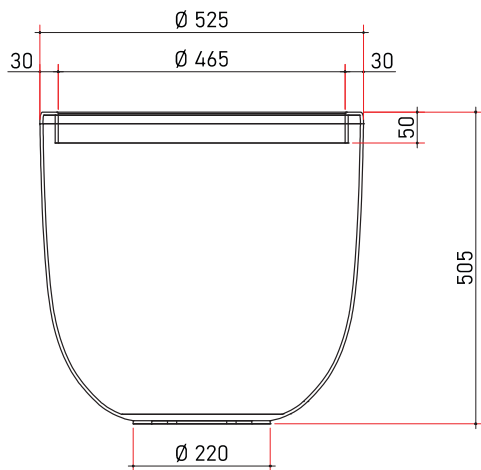

### Saksija CANNA • Ø525 x 505

7.35 kg (+/- 0.05 kg)  
debljina stijenke 7 mm

dimenzije (+/-) 5 mm

<b>PROIZVOD</b>	Saksija
<b>NAMJENA</b>	Proizvod namijenjen za uređenje unutrašnjih i vanjskih prostora (domovi, restorani, hoteli, kancelarije, radnje i sl.)
<b>MATERIJAL</b>	LLDPE (Linear low-density polyethylene)
<b>PREVOZ</b>	Ne spada u materije opasne za transport
<b>MJERE SIGURNOSTI</b>	Nije štetno
<b>DOSTUPNE BOJE</b>	White Dove, Cream, Tan, Amber Yellow, Scarlet, Maroon, Tobacco, Wine Brown, Orient Red, Riga, Hot Pink, Light Grey, Grey, Ice Blue, Tiffany Blue, Royal Blue, Blue Green, Emerald Green, Mint, Olive, Black, White Stone, Beige Stone, Grey Stone, Black Stone
<b>KONTROLA KVALITETA</b>	Proizvod je pod konstantnim internim nadzorom kontrole kvaliteta kompanije BEPRO d.o.o.
<b>DIMENZIJE</b>	mm