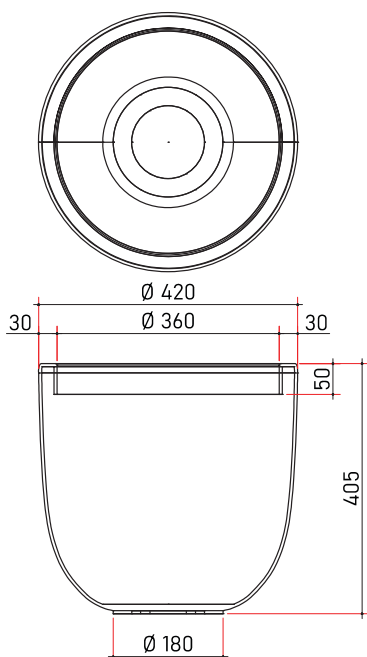

dimenzije (+/-) 5 mm

PROIZVOD	Saksija
NAMJENA	Proizvod namijenjen za uređenje unutrašnjih i vanjskih prostora (domovi, restorani, hoteli, kancelarije, radnje i sl.)
MATERIJAL	LLDPE (Linear low-density polyethylene)
PREVOZ	Ne spada u materije opasne za transport
MJERE SIGURNOSTI	Nije štetno
DOSTUPNE BOJE	White Dove, Cream, Tan, Amber Yellow, Scarlet, Maroon, Tobacco, Wine Brown, Orient Red, Riga, Hot Pink, Light Grey, Grey, Ice Blue, Tiffany Blue, Royal Blue, Blue Green, Emerald Green, Mint, Olive, Black, White Stone, Beige Stone, Grey Stone, Black Stone
KONTROLA KVALITETA	Proizvod je pod konstantnim internim nadzorom kontrole kvaliteta kompanije BEPRO d.o.o.
DIMENZIJE	mm

LLDPE	100% Recyclable	Lightweight	Antishock	UV Resistant	-45°C+85°C Resistant

NAPOMENA : Tehnički list proizvoda sadrži naša znanja i praktična iskustva. Svim korisnicima koji upotrebljavaju naše proizvode, treba poslužiti kao preporuka za primjenu kako bi se postigli najbolji rezultati. Kompanija BEPRO d.o.o. ne preuzima odgovornost za štetu nastalu uslijed nepravilne upotrebe ili pogrešnog odabira proizvoda.