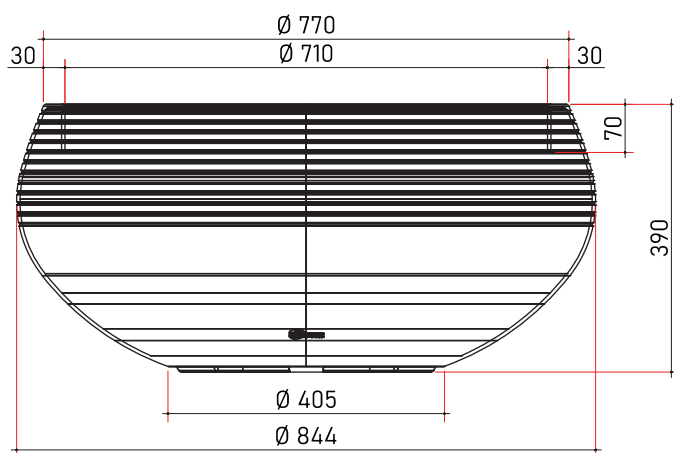

BEPRO

www.bepro-doo.com

TEHNIČKI LIST

Certified Quality Management System
ISO 9001 : 2015
Certificate Registration No. : 44 100 23430124

Saksija AMMI • Ø844 x 390

12.25 kg (+/- 0.05 kg)
debljina stijenke 7 mm

dimenzije (+/-) 5 mm

PROIZVOD	Saksija
NAMJENA	Proizvod namijenjen za uređenje unutrašnjih i vanjskih prostora (domovi, restorani, hoteli, kancelarije, radnje i sl.)
MATERIJAL	LLDPE (Linear low-density polyethylene)
PREVOZ	Ne spada u materije opasne za transport
MJERE SIGURNOSTI	Nije štetno
DOSTUPNE BOJE	White Dove, Tan, Amber Yellow, Orient Red, Riga, Grey, Black, White Stone, Beige Stone, Grey Stone, Black Stone
KONTROLA KVALITETA	Proizvod je pod konstantnim internim nadzorom kontrole kvaliteta kompanije BEPRO d.o.o.
DIMENZIJE	mm