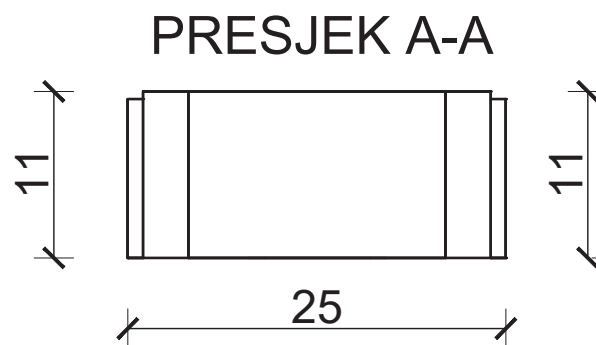

MODEL CIGLA 25x25

TEHNIČKI LIST

R 1:5

NAPOMENA: Kompanija BEPRO d.o.o. ne odgovara za štetu nastalu usljed nekvalitetno izvedene ugradnje proizvoda ili nestručnog odabira proizvoda shodno njegovoj namjeni.