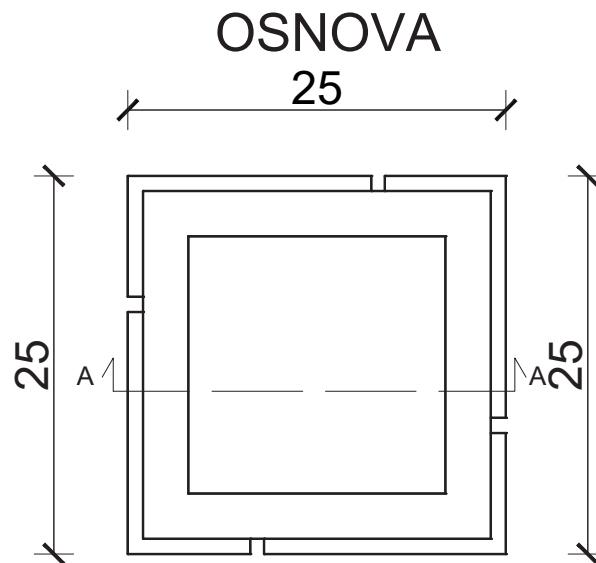

MODEL CIGLA 25x25

TEHNIČKI LIST

R 1:5

NAPOMENA: Kompanija BEPRO d.o.o. ne odgovara za štetu nastalu usljed nekvalitetno izvedene ugradnje proizvoda ili nestručnog odabira proizvoda shodno njegovoj namjeni.