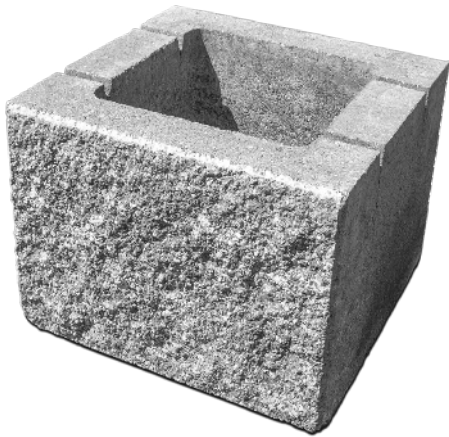

Dekoratívna ograda • Ogradni blok • Blok cijepani 30x30

Tip proizvoda	Betonski element izrađen od vibropresovanog betona.
Namjena	Završni element dekorativnih zidova.
Materijal	Beton (voda, cemen, kameni agregat)
Rok upotrebe	Neograničen
Prevoz	Ne spada u materijale opasne za transport
Mjere sigurnosti	Nije štetno
Kontrola proizvoda	Proizvod je pod konstantnim internim nadzorom kontrole kvaliteta firme BEPRO d.o.o.

Dimenzije (cm)	30x30
Unutrašnji otvor (cm)	22x22
Visina (cm)	17
Težina (kg/kom)	21
Količina na paleti	45
Dostupne boje	Boja betona; bijela; crvena; oker; braon; crna; kajsija; pješćana; mocca; crno-bijeli mix; granitna

NAPOMENA: Kompanija BEPRO d.o.o. ne odgovara za štetu nastalu usljed nekvalitetno izvedene ugradnje proizvoda ili nestručnog odabira proizvoda shodno njegovoj namjeni.

Dekorativna ograda • Ogradni blok • Blok cijepani 30x30