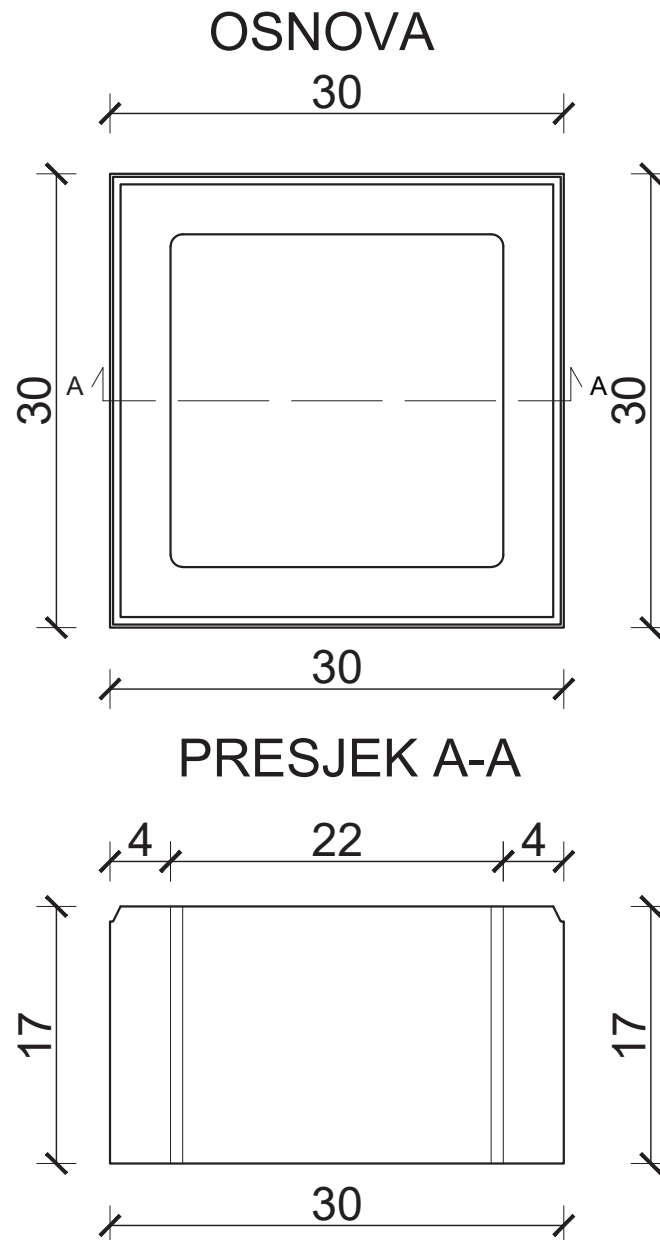

MODEL BLOK CIJEPANI 30x30

TEHNIČKI LIST

R 1:5

NAPOMENA: Kompanija BEPRO d.o.o. ne odgovara za štetu nastalu usljed nekvalitetno izvedene ugradnje proizvoda ili nestručnog odabira proizvoda shodno njegovoj namjeni.