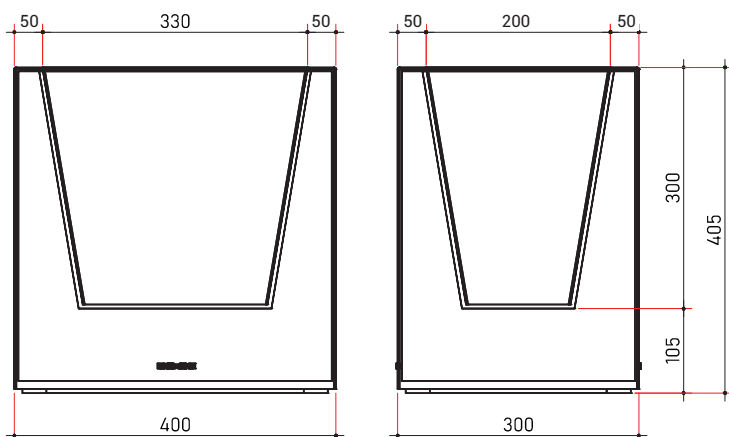

**Saksija RUBUS\_Duplo dno • 400 x 300 x 405 •**

5.15 kg (+/- 0.05 kg)  
debljina stijenke 6 mm

dimenzije (+/-) 5 mm

<b>PROIZVOD</b>	Saksija
<b>NAMJENA</b>	Proizvod namijenjen za uređenje unutrašnjih i vanjskih prostora (domovi, restorani, hoteli, kancelarije, radnje i sl.)
<b>MATERIJAL</b>	LLDPE (Linear low-density polyethylene)
<b>PREVOZ</b>	Ne spada u materije opasne za transport
<b>MJERE SIGURNOSTI</b>	Nije štetno
<b>DOSTUPNE BOJE</b>	Bijela sa LED svjetlom u RGB bojama (16 boja koje se lako mijenjaju i podešavaju pomoću daljinskog upravljača); White Dove, Tan, Maroon, Tabacco, Orient Red
<b>KONTROLA KVALITETA</b>	Proizvod je pod konstantnim internim nadzorom kontrole kvaliteta kompanije BEPRO d.o.o.
<b>DIMENZIJE</b>	mm