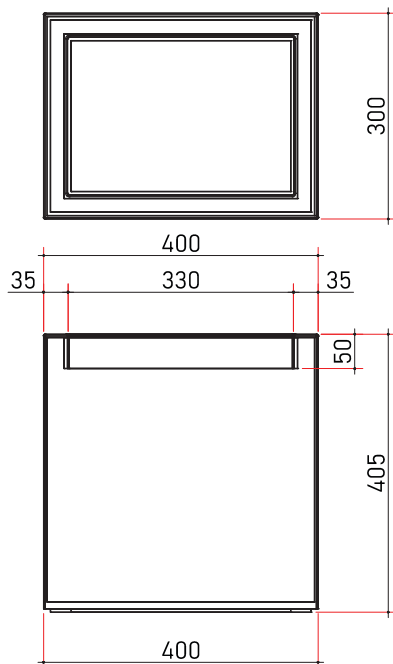

### Saksija RUBUS • 400 x 300 x 405

5.07 kg (+/- 0.05 kg)  
debljina stijenke 7 mm

dimenzije (+/-) 5 mm

<b>PROIZVOD</b>	Saksija
<b>NAMJENA</b>	Proizvod namijenjen za uređenje unutrašnjih i vanjskih prostora (domovi, restorani, hoteli, kancelarije, radnje i sl.)
<b>MATERIJAL</b>	LLDPE (Linear low-density polyethylene)
<b>PREVOZ</b>	Ne spada u materije opasne za transport
<b>MJERE SIGURNOSTI</b>	Nije štetno
<b>DOSTUPNE BOJE</b>	Tan, White Dove, Maroon, Tobacco, Orient Red
<b>KONTROLA KVALITETA</b>	Proizvod je pod konstantnim internim nadzorom kontrole kvaliteta kompanije BEPRO d.o.o.
<b>DIMENZIJE</b>	mm