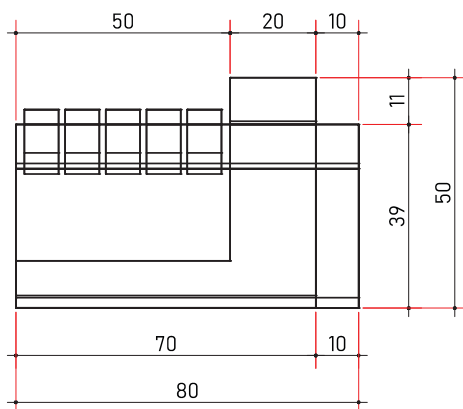

# KLUPA EXCLUSIVE

640 kg

<b>IZGLED</b>	Proizvod izrađen od livenog betona.
<b>NAMJENA</b>	Klupa namijenjena za vanjsku upotrebu, predviđena za primjenu kod vanjskog uređenja parkova, dvorišta i sl.
<b>MATERIJAL</b>	Beton (voda, cement, kameni agregat), drvo.
<b>ROK UPOTREBE</b>	Neograničen.
<b>PREVOZ</b>	Ne spada u materije opasne za prevoz po putevima i željeznicama.
<b>MJERE SIGURNOSTI</b>	Nije štetno.
<b>KONTROLA KVALITETA</b>	Proizvod je pod konstantnim internim nadzorom kontrole kvaliteta firme BEPRO d.o.o.
<b>DIMENZIJE</b>	cm