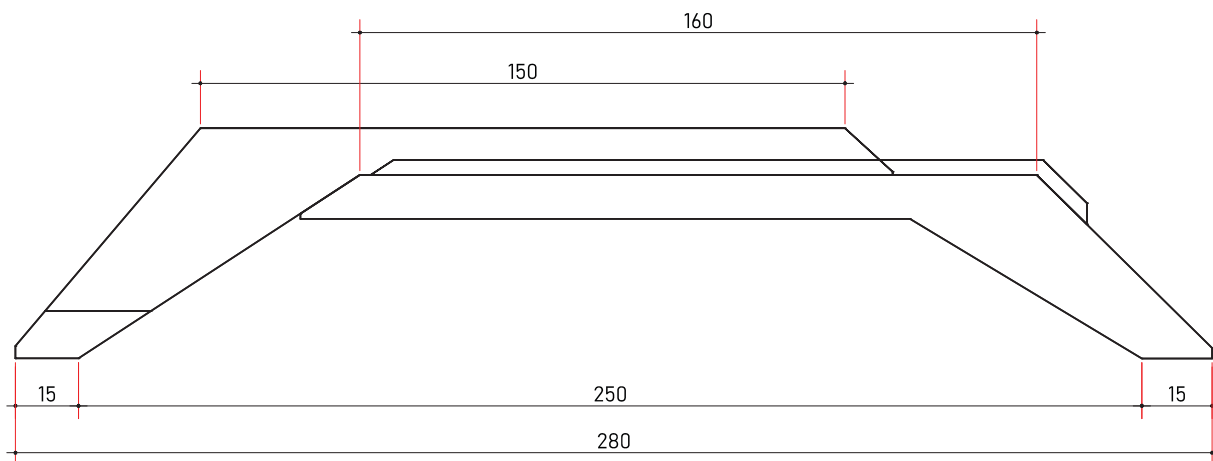

# KLUPA EXCLUSIVE

640 kg

<b>IZGLED</b>	Proizvod izrađen od livenog betona.
<b>NAMJENA</b>	Klupa namijenjena za vanjsku upotrebu, predviđena za primjenu kod vanjskog uređenja parkova, dvorišta i sl.
<b>MATERIJAL</b>	Beton (voda, cement, kameni agregat), drvo.
<b>ROK UPOTREBE</b>	Neograničen.
<b>PREVOZ</b>	Ne spada u materije opasne za prevoz po putevima i željeznicama.
<b>MJERE SIGURNOSTI</b>	Nije štetno.
<b>KONTROLA KVALITETA</b>	Proizvod je pod konstantnim internim nadzorom kontrole kvaliteta firme BEPRO d.o.o.
<b>DIMENZIJE</b>	cm