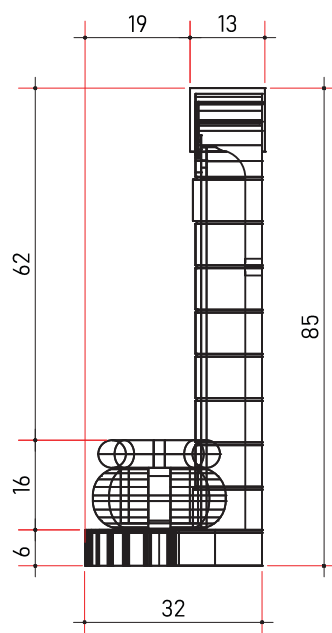

BEPRO

www.bepro-doo.com

UPUTSTVO ZA MONTAŽU

Certified Quality Management System
ISO 9001 : 2015
Certificate Registration No. : 44 100 23430124

ČESMA Č-24

101 kg

IZGLED	Česma izrađena od livenog betona, sastavljena iz 3 betonska elemenata.
NAMJENA	Proizvod namijenjen za vanjsku upotrebu, predviđen za primjenu kod vanjskog uređenja parkova, dvorišta i sl.
MATERIJAL	Beton (voda, cement, kameni agregat, željezo).
ROK UPOTREBE	Neograničen.
PREVOZ	Ne spada u materije opasne za prevoz po putevima i željeznicama.
MJERE SIGURNOSTI	Nije štetno.
KONTROLA KVALITETA	Proizvod je pod konstantnim internim nadzorom kontrole kvaliteta firme BEPRO d.o.o.
DIMENZIJE	cm