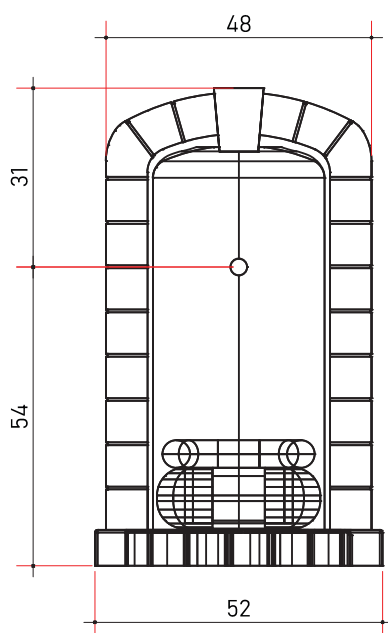

BEPRO

www.bepro-doo.com

UPUTSTVO ZA MONTAŽU

Certified Quality Management System
ISO 9001 : 2015
Certificate Registration No. : 44 100 23430124

ČESMA Č-24

101 kg

IZGLED	Česma izrađena od livenog betona, sastavljena iz 3 betonska elemenata.
NAMJENA	Proizvod namijenjen za vanjsku upotrebu, predviđen za primjenu kod vanjskog uređenja parkova, dvorišta i sl.
MATERIJAL	Beton (voda, cement, kameni agregat, željezo).
ROK UPOTREBE	Neograničen.
PREVOZ	Ne spada u materije opasne za prevoz po putevima i željeznicama.
MJERE SIGURNOSTI	Nije štetno.
KONTROLA KVALITETA	Proizvod je pod konstantnim internim nadzorom kontrole kvaliteta firme BEPRO d.o.o.
DIMENZIJE	cm