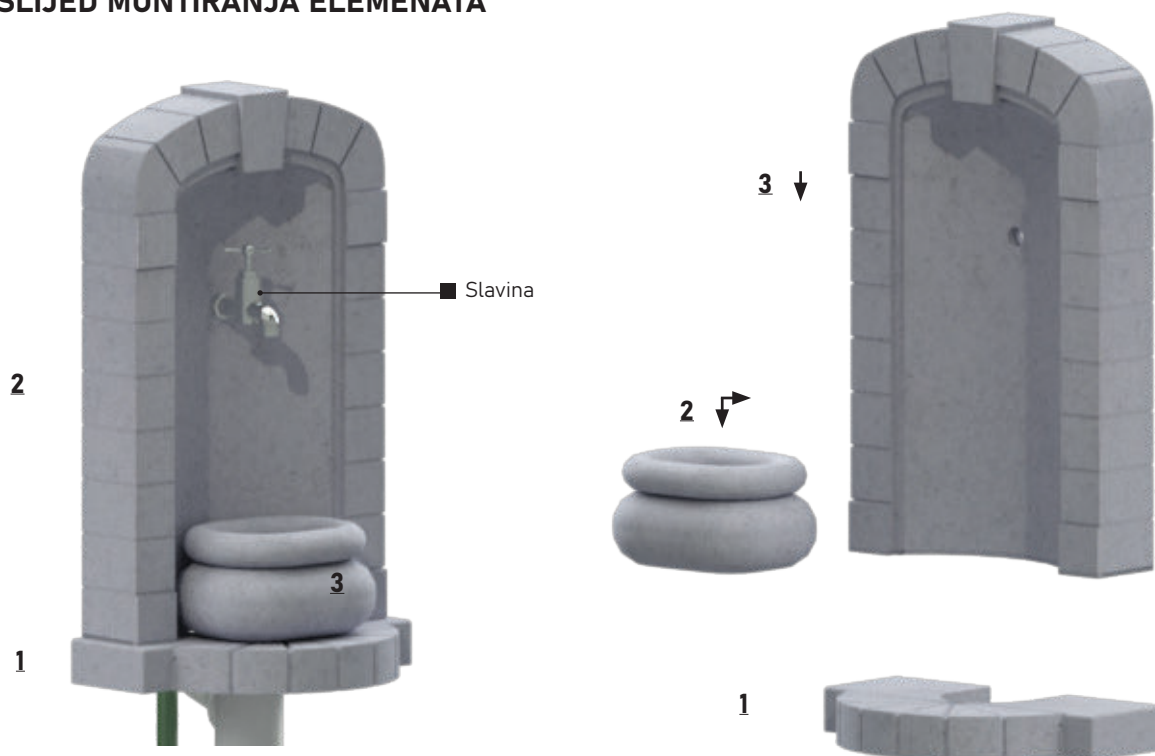

BEPRO

www.bepro-doo.com

UPUTSTVO ZA MONTAŽU

Certified Quality Management System
ISO 9001 : 2015
Certificate Registration No. : 44 100 23430124

ČESMA Č-24

101 kg

IZGLED	Česma izrađena od livenog betona, sastavljena iz 3 betonska elemenata.
NAMJENA	Proizvod namijenjen za vanjsku upotrebu, predviđen za primjenu kod vanjskog uređenja parkova, dvorišta i sl.
MATERIJAL	Beton (voda, cement, kameni agregat, željezo).
ROK UPOTREBE	Neograničen.
PREVOZ	Ne spada u materije opasne za prevoz po putevima i željeznicama.
MJERE SIGURNOSTI	Nije štetno.
KONTROLA KVALITETA	Proizvod je pod konstantnim internim nadzorom kontrole kvaliteta firme BEPRO d.o.o.
DIMENZIJE	cm

BEPRO

www.bepro-doo.com

UPUTSTVO ZA MONTAŽU

Certified Quality Management System
ISO 9001 : 2015
Certificate Registration No. : 44 100 23430124

■ REDOSLIJED MONTIRANJA ELEMENATA

■ INSTALACIJE NA ČESMI

■ Prije montiranja česme obezbijediti čvrstu i ravnu podlogu. Mjesto na koje se postavlja česma mora posjedovati instalacije za dovod vode i odvod.

■ Prije montiranja elemenata potrebno je spojiti sve priključke instalacija (za dovod vode; za odvod). U toku montaže obratiti pažnju na instalacije, da ne bi došlo do oštećenja istih.

■ Prije početka montaže provjeriti broj sastavnih elemenata.